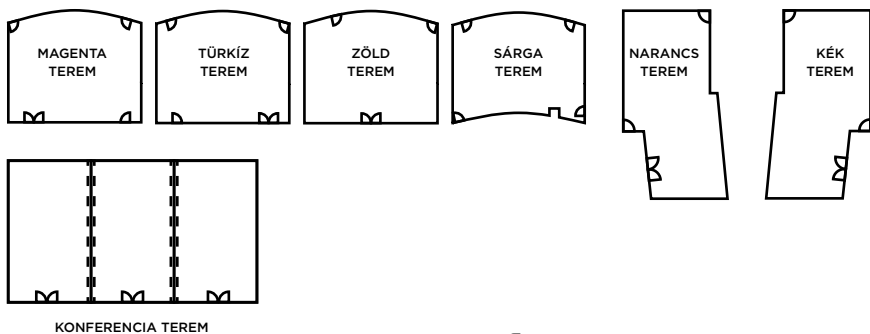

SZÁLLODA

- Budapesttől csupán egy órányira az M7-es autópálya közelében
- 91 szoba
- Modern stílusú szálloda közvetlenül a Balaton partján
- Wellness részleg
- Három hektár parkosított terület

PROGRAMLEHETŐSÉGEK

- Saját bowling pálya
- Vitorlázás
- Sárkányhajózás
- Kerékpártúrák
- Balatoni Bob Szabadidőpark

Terem Neve	Hasznos alapterület	Légkondicionálás	Természetes megvilágítás	Beépített és igényelhető technika	Állófogadás	Széksoros elrendezés	Iskolapados elrendezés	U-alakos elrendezés	Körasztalos elrendezés	O-alakos elrendezés
	m²									
Konferencia terem	240	✓	-	✓*	150	220	110	50	130	90
Magenta szekcióterem	75	✓	✓	✓*		80	40	28		36
Türkiz szekcióterem	75	✓	✓	✓*		80	40	28		36
Zöld szekcióterem	45	✓	✓	✓*		25	20	14		20
Narancs szekcióterem	45	✓	✓	✓*		25	20	14		20
Kék szekcióterem	45	✓	✓	✓*		25	20	14		20
Sárga szekcióterem	45	✓	-	✓*		25	20	14		20

* projektor és vászon, hangosítás, mikrofon, lézer mutatópálca, flipchart