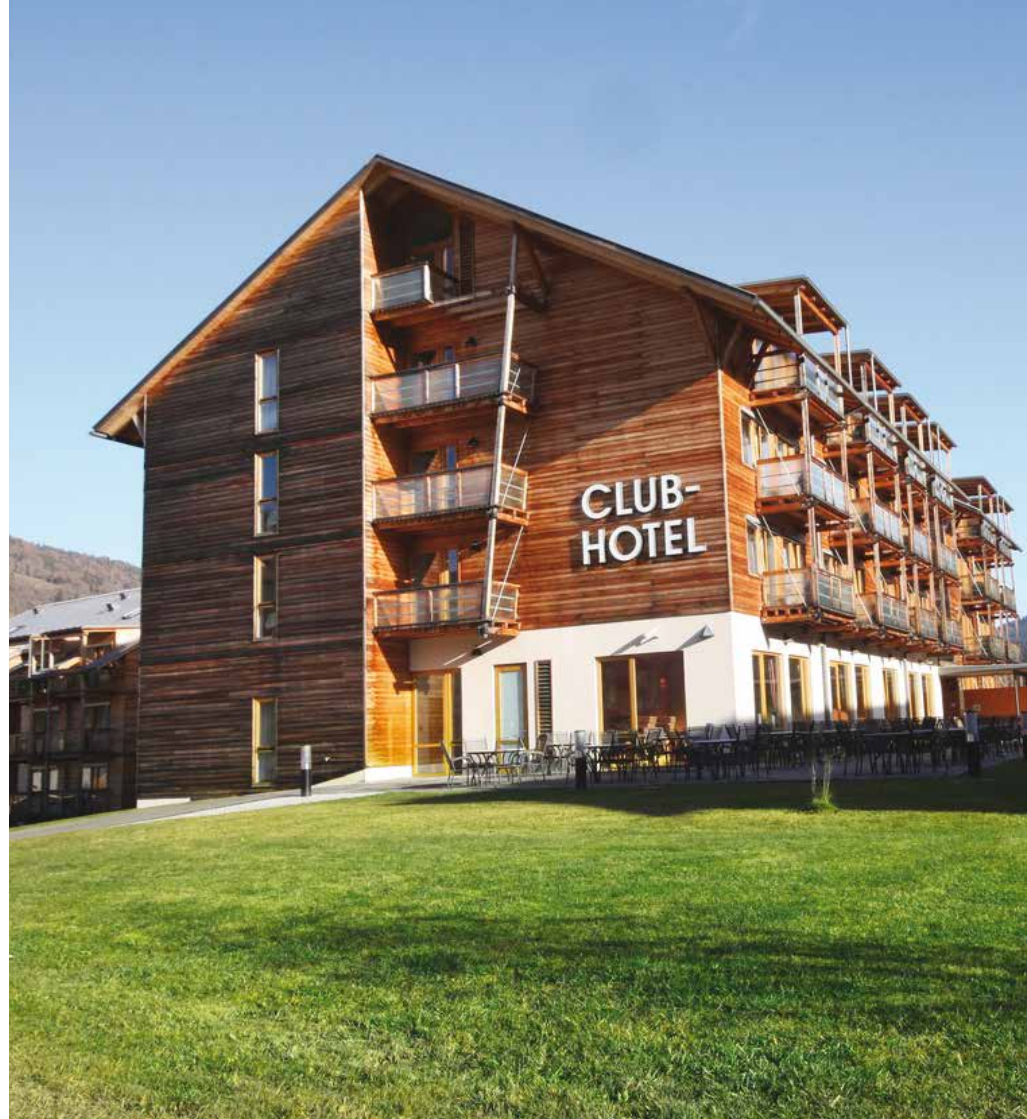

RENDEZVÉNY

- 400 fő befogadóképességű
  Kreischberghalle a szálloda
  szomszédságában
- Mobil falak, színpad
- Szekciótermek is kialakíthatóak
- Természetes fény
- Étkeztetési lehetőség

Telefon: +43 35 37 20 001
sales@clubhotel-kreischberg.at
www.clubhotel-kreischberg.at