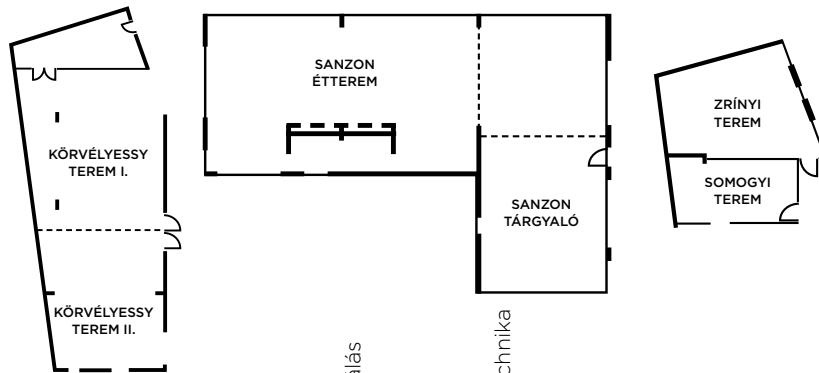

Terem Neve	Hasznos alapterület	Légkondicionálás	Természetes megvilágítás	Beépített és igényelhető technika	Állófogadás	Széksoros elrendezés	Iskolapados elrendezés	U-alakos elrendezés	Körasztalos elrendezés
	m²								
Körtvélyessy terem I.	110	✓	✓	✓*	100	90	45	35	48
Körtvélyessy terem II.	80	✓	✓	✓*	80	70	36	24	40
Körtvélyessy terem I+II.	190	✓	✓	✓*	200	180	90	66	104
Somogyi terem	35	✓	-	✓****	35	25	-	25	-
Zrínyi terem	59	✓	✓	✓**	45	45	35	22	-
Sanzon Restaurant	250	✓	✓	-	200	-	-	-	96
Sanzon tárgyaló	63	✓	✓	✓***	60	-	40	24	40

*beépített projektor és vászon, hangosítás, pulpitus mikrofonnal, kézi mikrofon, mikroport, flipchart, laptop

** beépített projektor és vászon, flipchart, laptop

*** beépített projektor és vászon, hangosítás

**** beépített projektor, írható és vetíthető falfelület

A termek előterében információs készülék tájékoztatja a vendégeket.

SZÁLLODA

- A belváros szívében, közvetlen a Dóm tér mellett
- 65 kétágyas szoba
- 6 lakosztály
- Sanzon étterem és terasz
- Lobby Bár 0-24h
- Wellness részleg páratlan kilátással
- Mélygarázs

PROGRAMLEHETŐSÉGEK

- Borvacsorák
- Gasztroestek
- Művészestek
- Belvárosi kulturális programok és láttnivalók
- Tisza-parti aktív programok (sárkányhajózás, sétahajó, kalandpark)
- Ópusztaszeri Történelmi Emlék-park látogatása
- Segway túrák