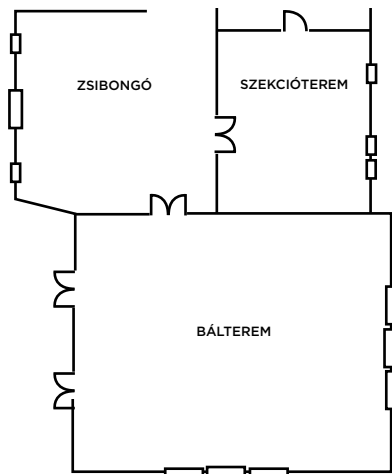

SZÁLLODA

- 62 kétágyas szoba
- Relaxációs Sziget
- Gödöllő főterén, a Királyi Kastély szomszédságában

PROGRAMLEHETŐSÉGEK

- Pusztalimpia a híres Lázár Lovas parkban
- Pálinkatörténeti bemutató és kóstoló a veresi látványföldében
- Gokartozás
- Galgamácsai lőtér - lövészkultúra oktatás és fegyver tesztelés mese-szép környezetben
- Katonai akadálypálya, quadozás
- Hungaroring vezetéstechnikai centrum, 4x4 Off-road
- Indoor és outdoor formában is lebonyolítható csapatépítő kaland játékok
- Tematikus programok

Terem Neve	Hasznos alapterület	Légkondicionálás	Természetes megvilágítás	Beépített és igényelhető technika	Állófogadás	Széksoros elrendezés	Iskolapados elrendezés	U-alakos elrendezés	Körasztalos elrendezés
	m²								
Bálterem	150	✓	✓	✓*	200	150	70	60	80
Szekcióterem	46	✓	✓	✓*	30	30	24	20	2
Tárgyaló	28	✓	✓	✓*	-	10	10	10	-
Előtér	70	✓	✓	✓*	70	50	32	26	-

*projektor, flipchart, mobil mikrofon, vászon, pulpitus mikrofonnal, keverőpult, laptop