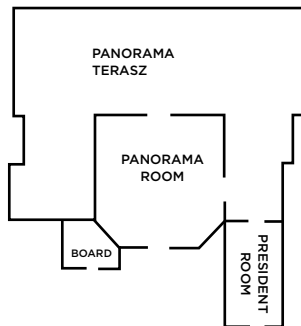

Terem Neve	Hasznos alapterület	Légkondicionálás	Természetes megvilágítás	Beépített és igényelhető technika	Állfogadás	Széksoros elrendezés	Iskolapados elrendezés	U-alakos elrendezés	Körasztalos elrendezés
Zsóry I.	43	✓	✓	✓*	40	40	20	20	24
Zsóry II.	56	✓	✓	✓*	60	50	30	30	50
Zsóry III.	76	✓	✓	✓*	80	80	40	30	50
Zsóry I.-II.-III.	180	✓	✓	✓*	200	200	100	60	120
Panorama Room	80	✓	✓	✓*	50	40	25	25	32
Panorama Terasz	80			-	100	-	-	-	-
President Room	27	✓	✓	✓*	25	24	16	10	-
Board Room	10	✓	✓	✓**	6	-	-	-	4
Club Terem I., II. és III.	3x14	-	-	✓***	-	3x12	-	-	-

*projektor, vetítövászón, hangosítás, pinwand, flipchart, DVD lejátszó, screen, dobogó, pulpitus, prezenter, pointer

**flipchart, pinwand

***flipchart, pinwand, projektor, vászon, prezenter