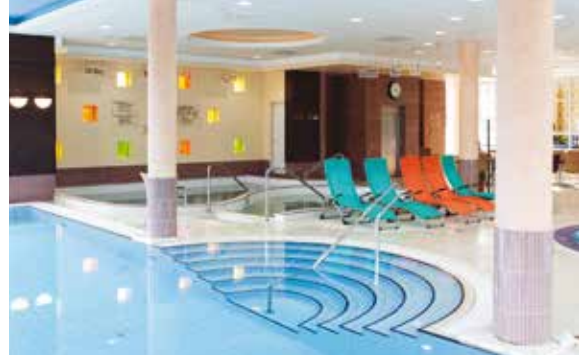

*projektor, vetítövászón, hangosítás, pinwand, flipchart, DVD lejátszó, screen, dobogó, pulpitus, prezenter, pointer

**flipchart, pinwand

***flipchart, pinwand, projektor, vászon, prezenter

SZÁLLODA

- Budapesttől csupán egy órányira az M3-as autópálya közelében
- 129 szoba
- 5 lakosztály
- Wellness részleg Zsóry gyógyvízzel
- Balneo Therapy kezelések
- A hazai és nemzetközi gasztronómia remekei