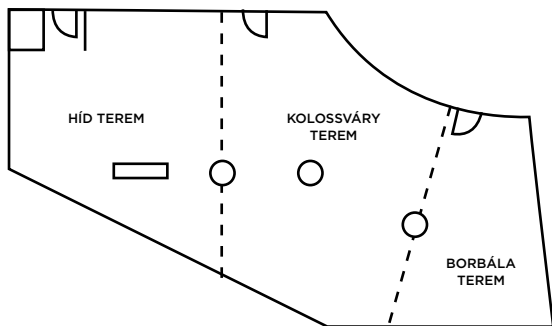

SZÁLLODA

- 77 szoba
- Bowling pálya
- Wellness és Spa Park
- Kényeztető kezelések
- Sport és szabadidős lehetőségek

PROGRAMLEHETŐSÉGEK

- Mecsextrém Park
- Indoor és outdoor csapatépítő programok
- ParaPark Pécs
- Gokart
- Segway