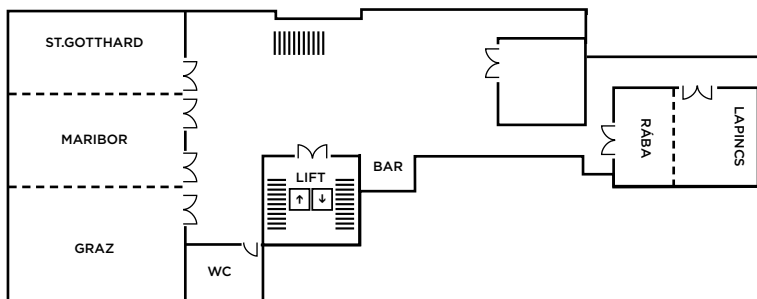

Telefon: +36 94 554 066
sales@gotthardhotel.hu
www.gotthardhotel.hu

SZÁLLODA

- Osztrák-szlovén határ találkozásánál
148 szobás elegáns, tágas szoba
- Az Őrség kapujában, magas színvonalú,
három ország gasztronómiáját bemutató
konyha
- A szállodából közvetlen átjárással
megközelíthető, mediterrán hangulatú
St.Gotthard Spa & Wellness 1500m²
vízfelülettel