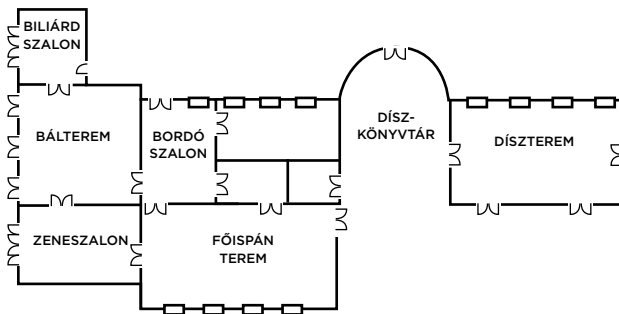

SZÁLLODA

- 17 kétágyas szoba
- 3 lakosztály
- Felújított, klasszicista stílusú épület
- 50 hektáros park
- 500 m²-es pince

PROGRAMLEHETŐSÉGEK

- Lovaskocsikázás
- Agyaggalamb lövészet
- Íjászat
- GPS kalandtúra
- Éjszakai túrázás
- Bálok (korabeli főúri öltözékekben)
- Koncertek
- Borvacsora, bor-, konyak-, whisky és pálinkakóstoló

Terem Neve	Hasznos alapterület m²	Légkondicionálás	Természetes megvilágítás	Beépített és igényelhető technika	Állófogadás	Széksoros elrendezés	Iskolapados elrendezés	U-alakos elrendezés	Körasztalos elrendezés
Főispáni terem	140	-	✓	✓*	150	120	80	60	96
Díszterem	130	-	✓	✓*	-	-	-	40	-
Bálterem	86	-	✓	✓*	80	60	48	30	60
Zeneszalón	52	-	✓	✓*	-	40	16	20	40
Festetics terem	44	-	✓	✓*	-	36	24	16	-
Díszkönyvtár	75	-	✓	✓*	-	30	20	20	-

*projektor, flipchart, vászon