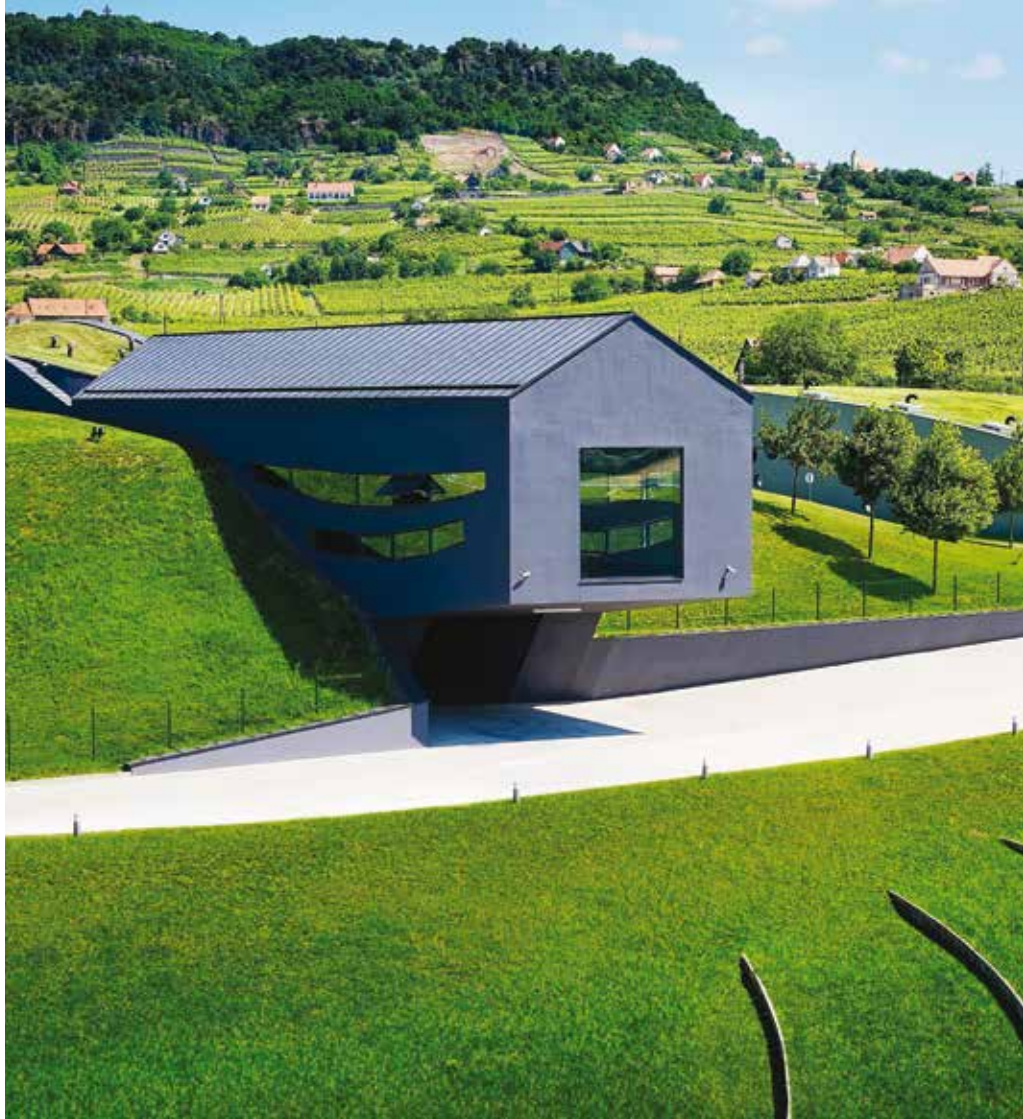

KREINBACHER B · V · R · T · O · K

RENDEZVÉNY

- A Balaton-felvidék legendás tanúhegyének lábánál
- Modern építészeti megoldások
- Tágas, stílusos rendezvényterek
- Bistro és borbár
- Borprogramok, dűlőtúra
- Karakteres somlói borok és palackos erjesztésű pezsgők

Telefon: + 36 88 236 420
sales@kreinbacher.hu
www.kreinbacher.accenthotels.com