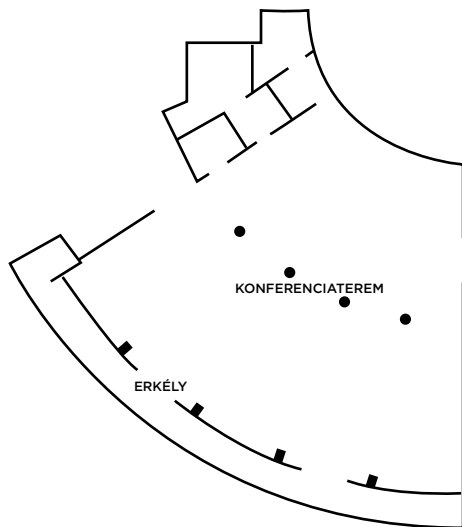

SZÁLLODA

- 82 szoba
  (ebből 3 exkluzív lakosztály)
- Wellness részleg és a szállodából közvetlen átjárással megközelíthető Szent Erzsébet Gyógyfürdő, összesen 26 medencével, 15 szaunával
- 150 fős étterem (szekcionálható), koktélbár, grillterasz

PROGRAMLEHETŐSÉGEK

- Mini Hungary Makett Parkba, Ópusztaszeri Nemzeti Történeti Emlékparkba szervezett program
- Városkerülő lovas kocsikázás
- Gyalogtúra vagy kerékpártúra a Nagyszéksós-tavi Bivaly-rezervátumnál szakvezetéssel
- Quad túra Mórahalom környékén

Terem Neve	Hasznos alapterület	Légkondicionálás	Természetes megvilágítás	Beépített és igényelhető technika	Állófogadás	Széksoros elrendezés	Iskolapados elrendezés	U-alakos elrendezés	Körasztalos elrendezés
Konferenciaterem	210	✓	✓	✓*	✓**	160	54	39	✓**

*beépített hangosítás, internetcsatlakozási lehetőség, WIFI, projektor, vászon, flipchart, mikrofon, pulpitus, csipetős mikrofon, pinwand tábla

**étteremben